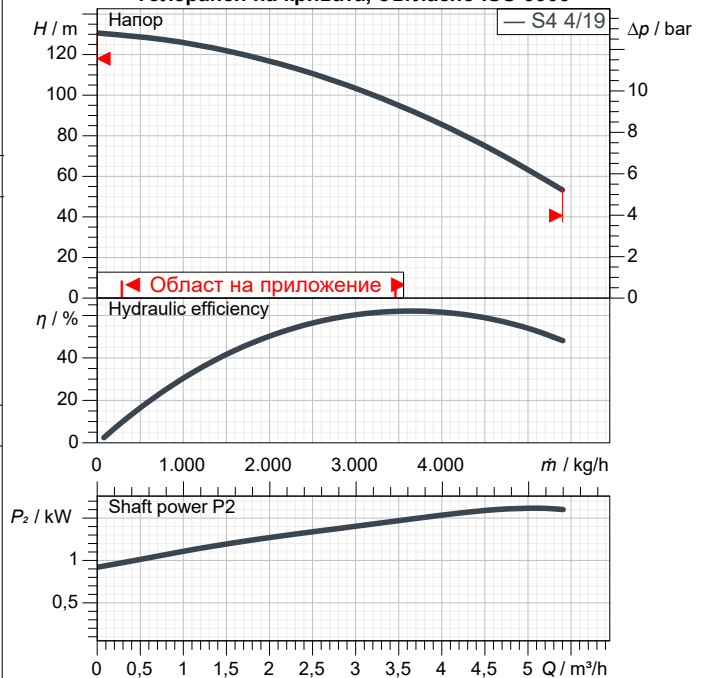

Приемник

от

Дружество
справка
Адрес
Телефон
факс
E-mail

Изделие №: 60190772 **Customer pos. no.:**

Модел:
S4 4/19 M 230 V 4OL AMEIRA

Инвертор приложение: Позволено

Данни за помпата

MEI $\geq$ 0,4

P2 търсен номинал : 1,5 kW

Минимална температура на флуида: 5°C

Максимална температура на флуида: 40°C

Max. Permitted amount of sand : 150 g/m³

Неоходими данни

Дебит:

Напор:

Флуид: Water

Температура на флуида: 20°C

Плътност: 998,3 kg/m³

Кинематичен вискозитет: 1,005 mm²/s

Парно налягане: 0,0234 bar

Хидравлични данни (работна точка)

Дебит:

Напор:

Материали

Долен супорт	Precision Cast Steel AISI 304
Работно колело	Технополимер
Дифузор	Технополимер
Винтове	Неръждаема стомана AISI 304
Cable sheath	Неръждаема стомана AISI 304
Вал с куплунг	Неръждаема стомана AISI 304
Delivery port	Precision Cast Steel AISI 304

Данни за двигателя

Motor type :	4OL	
Номинално напрежение P2:	1,5 kW	
Номинално напрежение:	1~ 230 V	50 Hz
Номинален ток:	10,8 A	
Брой полюси:	2	
Номинална скорост:	2.800 1/min	
Степен на защита:	IP 68	

Толеранси на кривата, съгласно ISO 9906

Тегло: 17,5 kg

Размери в mm

H	1.094			
Ø	99			

Свързване на помпата

Смукателна страна /
Страна за изпразване 1" 1/4 G-F / --