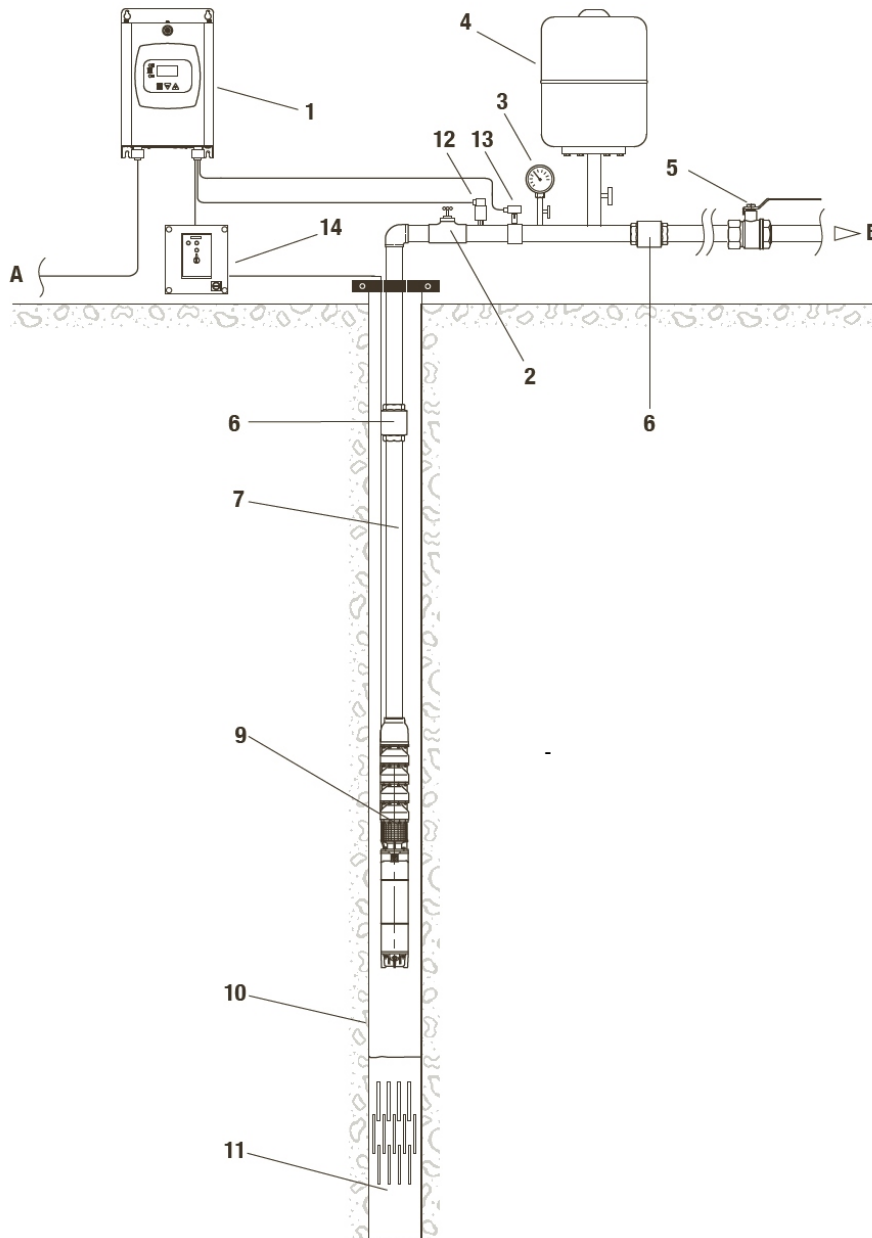

Приемник

от

Дружество
справка
Адрес
Телефон
факс
E-mail

Installation example with inverter