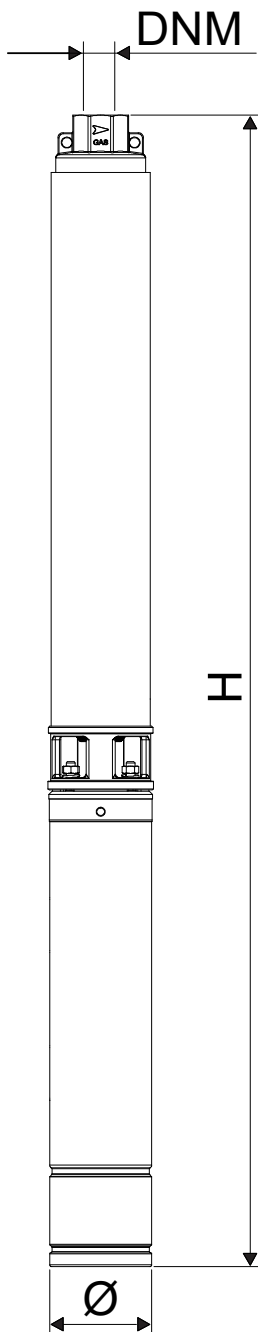

Приемник
от

 Дружество
 справка
 Адрес
 Телефон
 факс
 E-mail

Изделие №: 60190772 **Customer pos. no.:**
Модел:
 S4 4/19 M 230 V 4OL AMEIRA

Инвертор приложение: Позволено

Данни за помпата

 MEI \geq 0,4

P2 търсен номинал : 1,5 kW

 Кинематичен вискозитет: 1,005 mm²/s

Парно налягане: 0,0234 bar

Хидравлични данни (работна точка)

Дебит:

Напор:

Материали

Долен супорт	Precision Cast Steel AISI 304
Работно колело	Технополимер
Дифузор	Технополимер
Винтове	Неръждаема стомана AISI 304
Cable sheath	Неръждаема стомана AISI 304
Вал с куплунг	Неръждаема стомана AISI 304
Delivery port	Precision Cast Steel AISI 304

Дружество
справка
Адрес
Телефон
факс
E-mail

S4 4/19 M 230 V 4OL AMEIRA

Толеранси на кривата, съгласно ISO 9906

Хидравлични данни (работна точка)

Смукателна страна

Страна за изпразване
1 " 1/4 G-F
--

Дебит:

Напор:

Dimensions in mm

Свързване на помпата

1
2
3
4
5
6
7
8
9
10
11

H
 \varnothing

1.094
99

Смукател

Изпразнител
1" 1/4 G-F
--

MAIN_PROJECT_TITLE