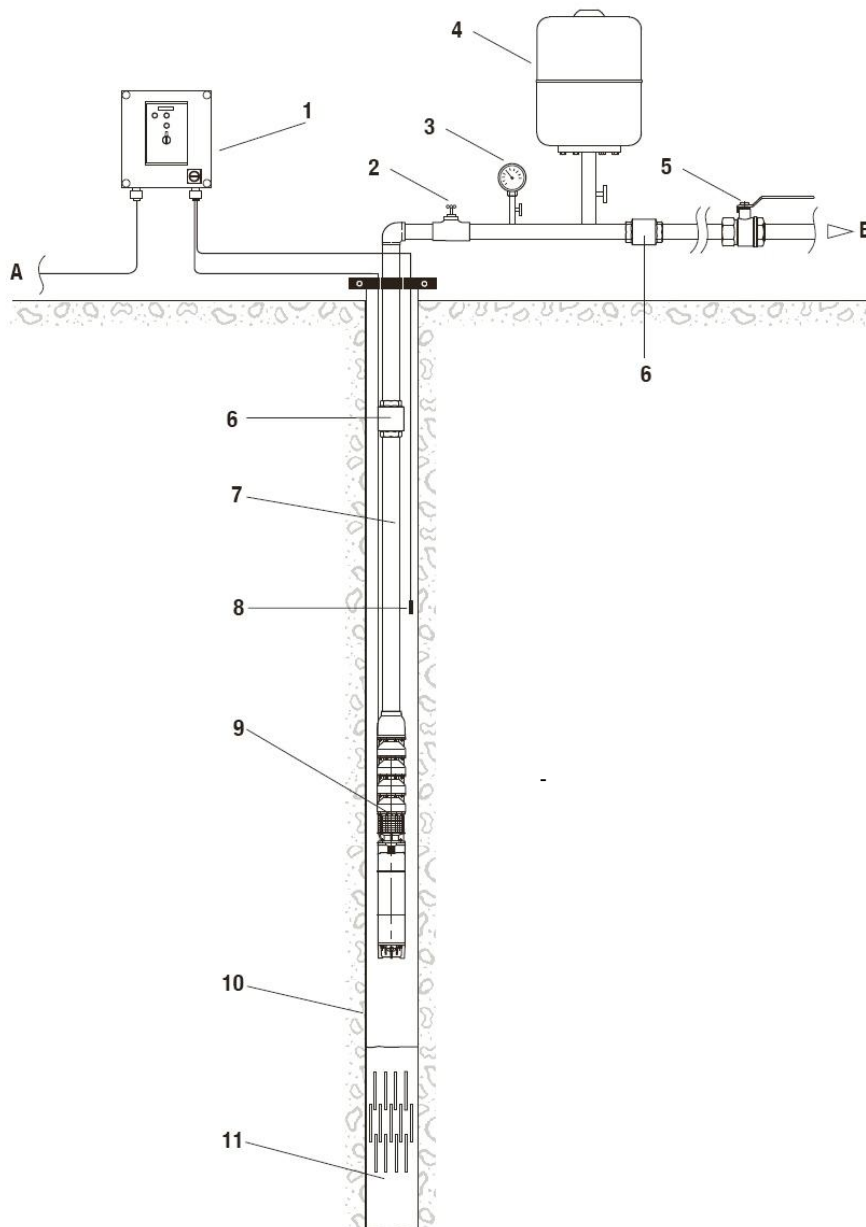

Приемник

от

Дружество
справка
Адрес
Телефон
факс
E-mail

Installation example without inverter