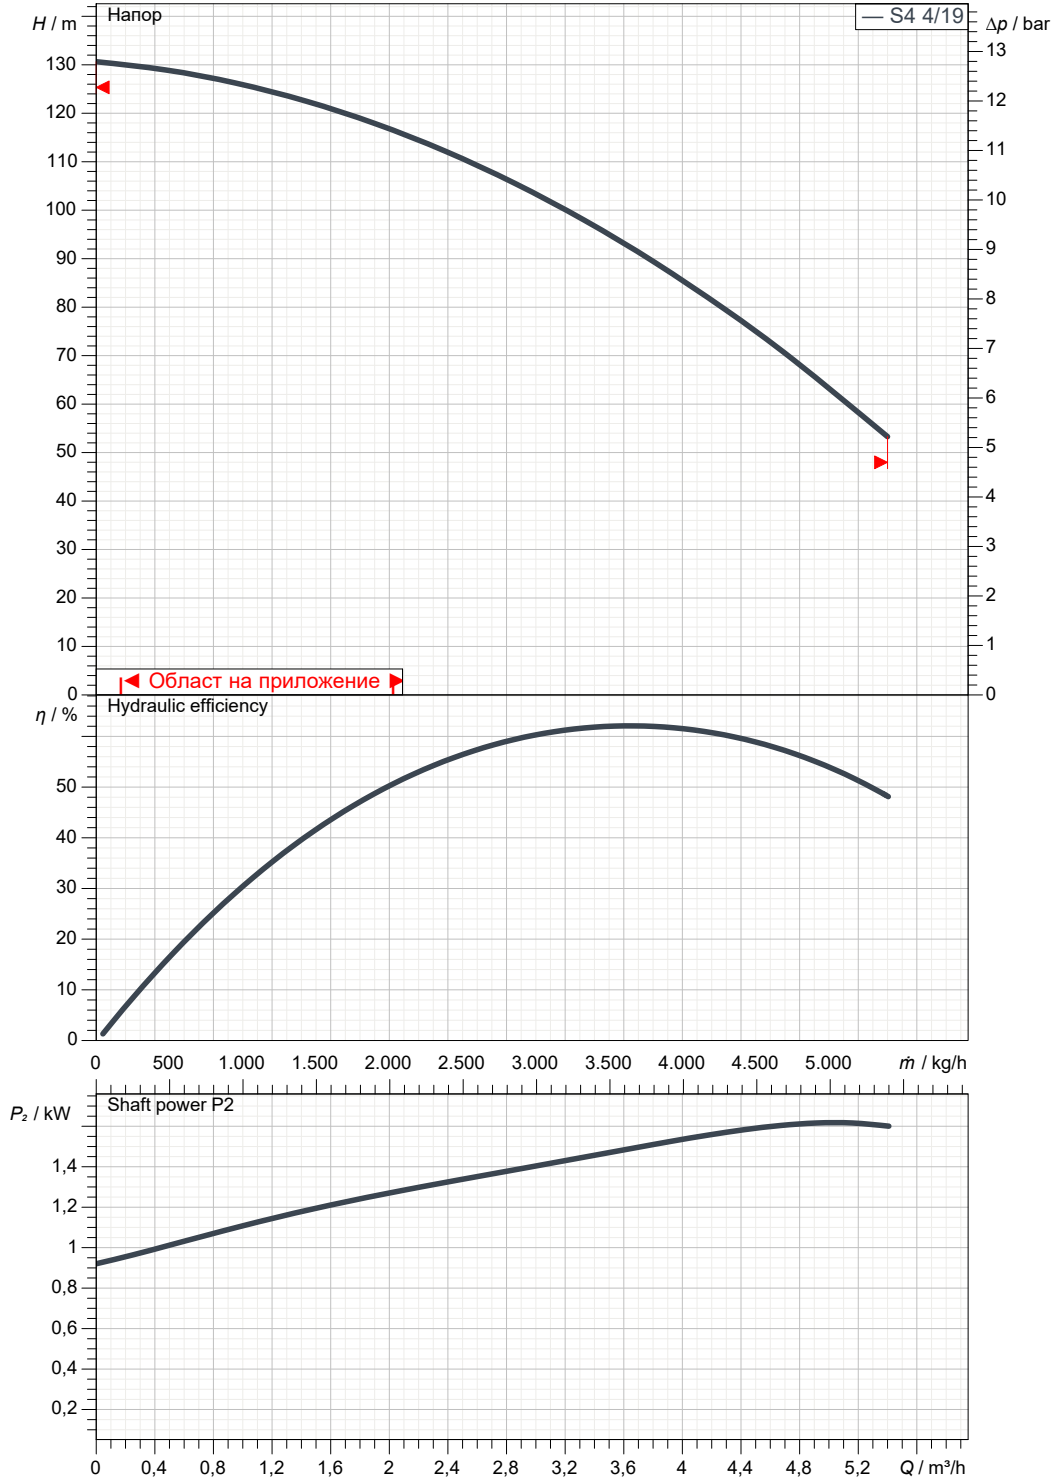

 Минимална температура на флуида: 5°C

 Максимална температура на флуида: 40°C

 Max. Permitted amount of sand : 150 g/m³
Неоходими данни

Дебит:

Напор:

Флуид: Water

 Температура на флуида: 20°C

 Плътност: 998,3 kg/m³

 Кинематичен вискозитет: 1,005 mm²/s

Парно налягане: 0,0234 bar

Хидравлични данни (работна точка)

Дебит:

Напор:

Материали

Долен супорт	Precision Cast Steel AISI 304
Работно колело	Технополимер
Дифузор	Технополимер
Винтове	Неръждаема стомана AISI 304
Cable sheath	Неръждаема стомана AISI 304
Вал с куплунг	Неръждаема стомана AISI 304
Delivery port	Precision Cast Steel AISI 304

Толеранси на кривата, съгласно ISO 9906

Тегло: 17,5 kg

Размери в mm

H	1.094			
Ø	99			

Свързване на помпата

 Смукателна страна /
 Страна за изпразване 1" 1/4 G-F / --

Приемник

от

Дружество
справка
Адрес
Телефон
факс
E-mail

S4 4/19 M 230 V 4OL AMEIRA

Толеранси на кривата, съгласно ISO 9906

Хидравлични данни (работна точка)

Смукателна страна

Страна за изпразване
1 " 1/4 G-F
--

Дебит:

Напор: