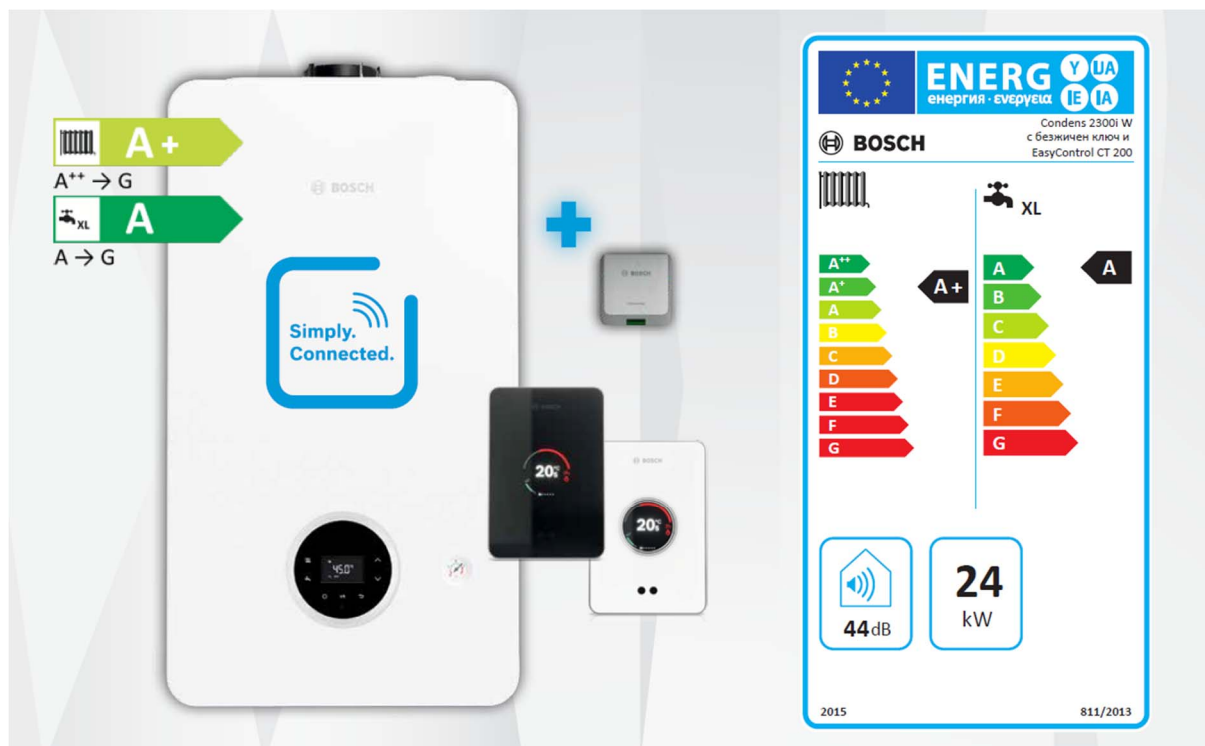

## Перфектно контролиран от Вашия телефон

Благодарение на EasyControl CT 200 с активиран Wi-Fi и вградения слот в долната част на уреда, пригоден за безжичен ключ, Condens 2300i W е пригоден за свързване с интернет и се управлява по-лесно от всякога, директно от Вашия смарт телефон, независимо къде се намирате. Повече информация за нужното мобилно приложение ще откриете в кутията на EasyControl CT 200.

Condens 2300i W го прави подходящ за инсталиране и в жилищна зона, защото нивото на шум е изключително ниско.

Уредът от друга страна е много компактен и пригоден за лесен монтаж. Размерите са изчислени така, че заменянето на стар котел с новия Condens 2300i W да става бързо и безпроблемно. Освен това, всяка работа по поддръжката на уреда може да се извърши изключително бързо, което ще ви спести време. Страничните панели са демонтируеми за улеснен достъп. Това позволява бързо и директно да се достигне до всички важни компоненти.